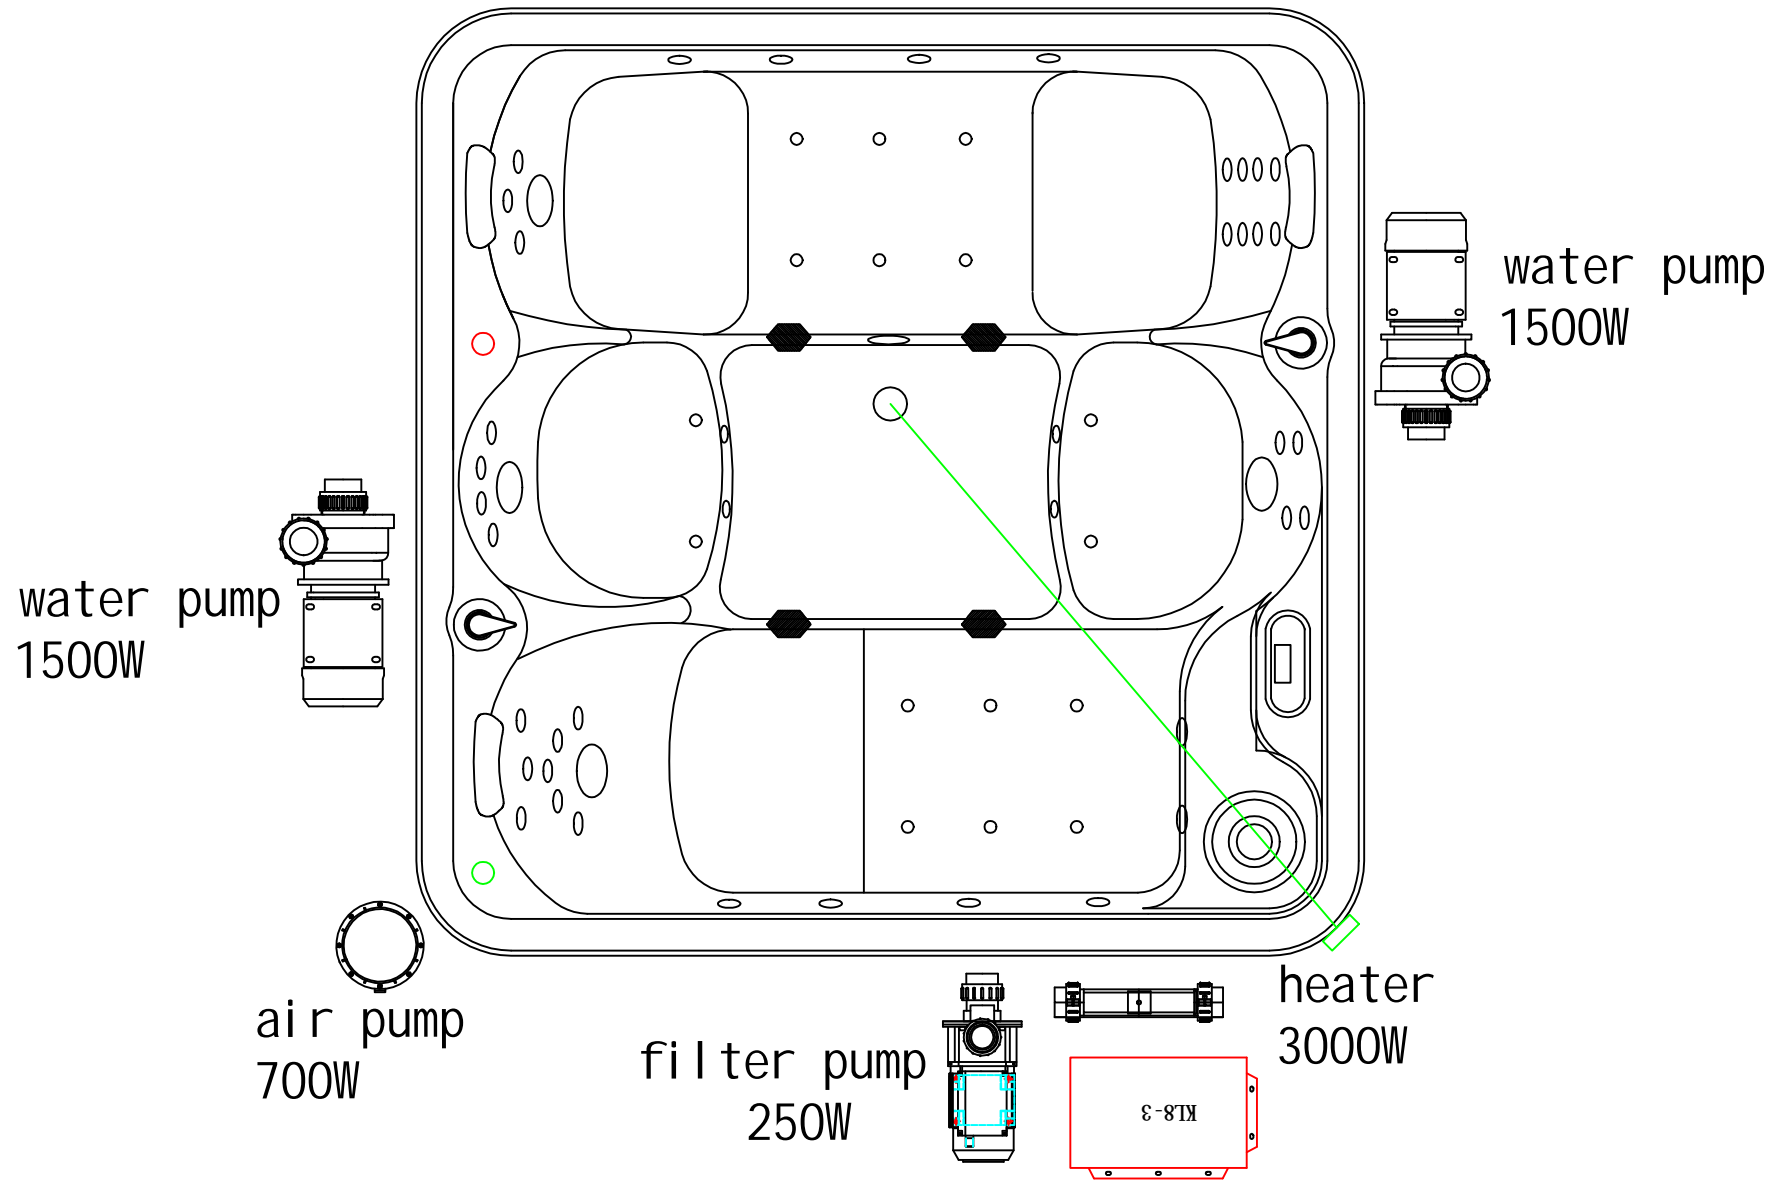

hole size : 3000*3000*700mm

Spa AT-001